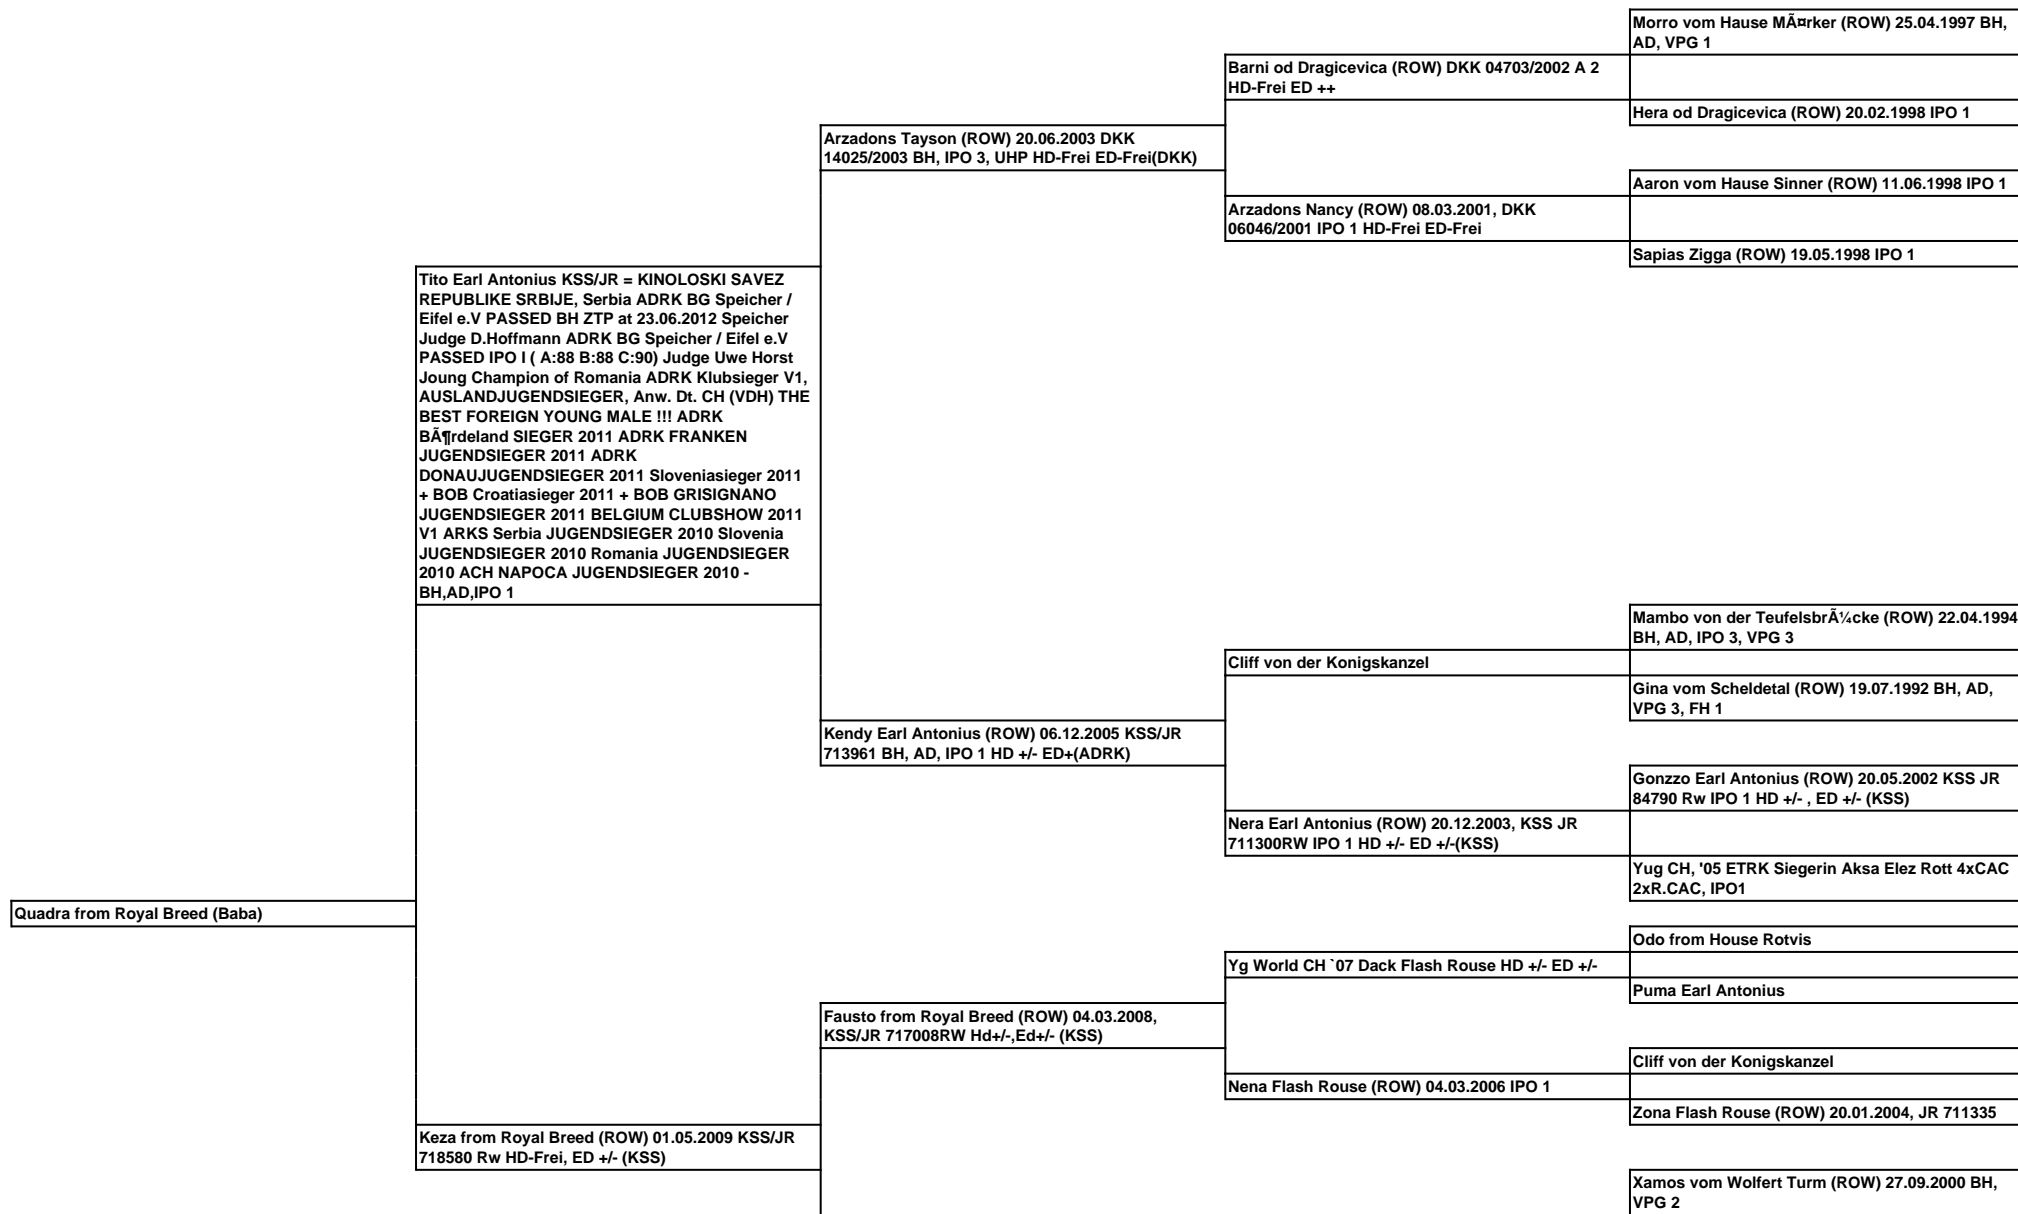

For a more detailed version of this pedigree:

<https://www.hausedersterne.com/profile/quadra-from-royal-breed>

Pedigree For:
Quadra from Royal Breed (Baba)

HDB2-C1 ED 00

Frizbie Earl Antonius (ROW) 15.07.2007, KSS JR 86132 HD (-) ED (+-)(KSS);Denis Novack(JR)	Ben vom Langen Grund (ROW) 21.03.2003 BH, AD, IPO 3, VPG 3	
		Cascha vom Basaltsee (ROW) 14.11.1995 BH, AD, VPG 2
		Mambo von der Crossener Ranch Mambo von der Crossener Ranch (ROW) 23.06.1998 BH, AD, IPO 3, VPG 3, FH 2
	Carry von der Tonberger HÄŕhe (ROW) 30.05.2005 IPO 1	
		Iris vom Wolfsberg